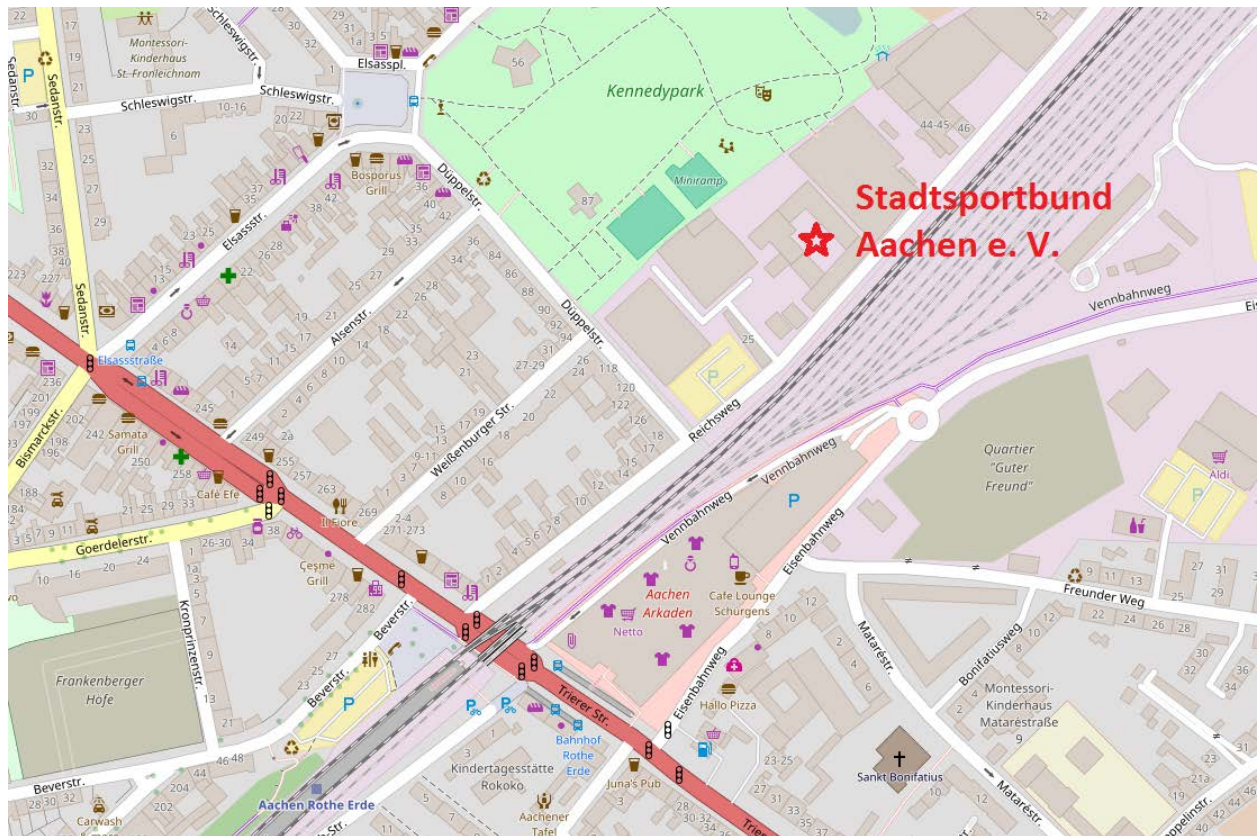

## Anreise Stadtsportbund Aachen e. V., Reichsweg 30, 52068 Aachen

### Anreise mit dem PKW

**Anreise über die Autobahnen A4 oder A44 bis zum Autobahnkreuz Aachen,** dort bitte auf die A544 in Richtung Aachen-Europaplatz wechseln.

**A544 an der Ausfahrt Nr. 2 (Rothe Erde)** verlassen und an der Ampelkreuzung nach links auf den **Berliner Ring** abbiegen. An der nächsten Kreuzung über die rechte Spur in die **Breslauer Str.** einfahren und auf der linken Spur einsortieren. An der nächsten Kreuzung nach links in die **Dresdner Str.** abbiegen und dieser bis zur zweiten Ampelkreuzung (vor der Bahnlinie) folgen. Dort rechts in die **Rottstraße** einfahren und der abknickenden Vorfahrt nach links folgen. Sie fahren nun auf dem **Reichsweg**; nach 500 Metern befindet sich die ehem. Nadelfabrik auf der rechten Seite.

Innerhalb von Aachen erreichen Sie uns über den Adalbertsteinweg oder die Trierer Straße. In Höhe der Aachen Arcaden verläuft der Reichsweg parallel zur Bahnlinie.

Über den Bahnhof Aachen Rothe-Erde erreichen Sie uns innerhalb von fünf Minuten zu Fuß. Verlassen Sie das Bahnhofsgebäude durch den Ausgang zur Beverstraße hin und

überqueren den Adalbertsteinweg an der Ampelanlage. Geradeaus gehen Sie in den Reichsweg. Die Nadelfabrik liegt nach 400 Metern auf der linken Seite.